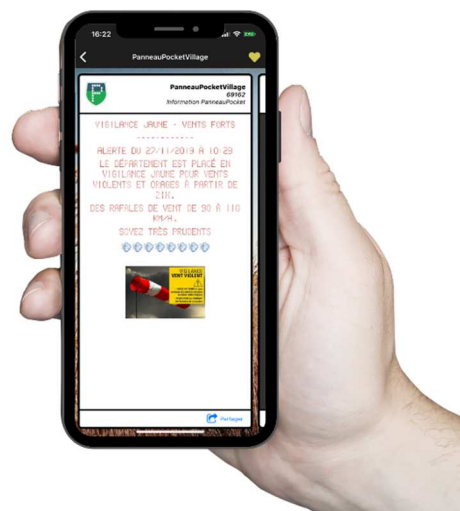

PanneauPocket arrive dans votre commune

La mairie de la commune **NAUCELLE** se rapproche de ses habitants grâce à l'**application gratuite PanneauPocket**. Ce système simple et efficace prévient **instantanément** les citoyens par notification sur les smartphone et tablette des **alertes et des informations** de votre commune.

A quoi sert PanneauPocket ?

Alertes météo, coupure réseau, travaux sur la voirie, évènements et manifestations ... Que vous soyez chez vous ou en déplacement, au travail ou en congés, restez connectés à l'actualité de votre commune, des communes voisines et de vos lieux de vacances favoris.

Grâce à PanneauPocket, la mairie informe en temps réel la population des informations et des alertes qui les concerne.

Une application simple et engagée

Depuis 2017, l'application 100% française est utilisée par plus de 1000 communes.

Accessible à tous gratuitement, l'application ne nécessite ni création de compte ni aucunes autres données personnelles du citoyen. Quelques secondes suffisent pour installer PanneauPocket et mettre en favoris une ou plusieurs communes. Désormais, informations et alertes sont à portée de mains.